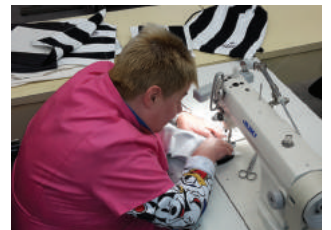

## Werkstätte St. Elisabeth

Wenn Du Mitarbeiterin oder Mitarbeiter in den Werkstätten St. Elisabeth werden möchtest, bieten wir Dir verschiedene Arbeiten an. Du kannst lernen, wie man die Arbeiten am besten erledigt. Du kannst aber auch lernen, wie man mit anderen MitarbeiterInnen und mit BegleiterInnen auskommt. Überhaupt lernst Du viele Dinge, die man im Leben braucht.

- Bei uns gibt es die Möglichkeit an einem Bauernhof im Betrieb, zum Beispiel bei der Milch- und Käseproduktion, mitzuarbeiten.
- Es gibt eine Näherei, wo Rucksäcke, Kissen und andere Näharbeiten gemacht werden.
- Bei uns kann man lernen, wie man mit einem Computer umgeht. Ebenso kann man Bilder malen und es werden Feste gefeiert. Bei uns wird auch Musik gemacht und einmal wöchentlich gekocht.
- Unterstützt wirst Du durch Begleiterinnen und Begleiter. Die zeigen Dir, wie die Arbeiten gehen und was wichtig ist. Einmal im Jahr hast Du auch ein Gespräch mit deiner Begleitung, bei dem ihr gemeinsam überlegt, was Du im nächsten Jahr neues lernen und erledigen möchtest.
- Zweimal pro Woche kann bei SPAR in Asten beim Schlichten und Einräumen der Ware mitgeholfen werden.
- In der Holzwerkstätte werden kleinere Werkstücke hergestellt.
- Es gibt auch die Möglichkeit, ein Praktikum in einer Firma zu machen.
- Wenn Du bei uns mitarbeiten möchtest, muss ein Antrag bei der Bezirkshauptmannschaft gestellt werden. Wir schauen uns dann an, welche Werkstatt für Dich passen kann und wo ein Platz frei ist. Das kann aber eine Weile dauern.
- Um bei uns anfangen zu können, musst Du die Schule beendet haben.
- Wenn Du dann bei uns bist, bekommst Du ein Taschengeld. Wieviel liegt daran, wie fleißig und hilfsbereit Du bist und ob Du auch Verantwortung übernehmen kannst.